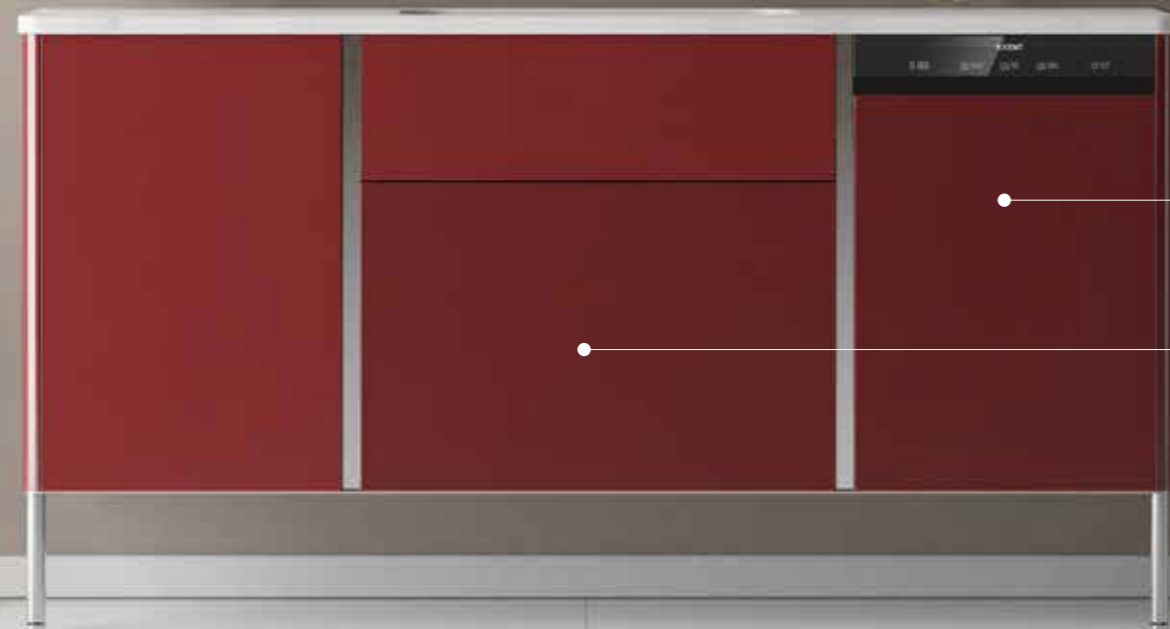

不同场合需要不同装扮，似乎微不足道的化妆灯光，主宰了无数的美丽战场。智能化妆灯在光线设计上独树一帜，可以模拟出烛光晚餐、朋友聚会、商业谈判等多种场景的光线模式；上额、鼻区、下颏独立光路设计，有效减少脸部阴影区域，让您从容装扮，自信出场。

## In-home personal health and wellness advisor 是浴室镜，更是您的美丽健康顾问

The XT-CABINET's mirror offers far more than your reflection. With the help of smart, facial recognizing technology, the XT-CABINET mirror monitors your skin and health for fitness, beauty and healthy tracking.

真正智慧的镜子，不会像魔镜那样天天赞美你，但却时刻关注和守护着你的健康与美丽，帮您检测皮肤状态，监测身体状况，为您提供及时的健身护肤指导。

三合一智能镜模块  
900(h) x 600(w)mm

烘干杀菌模块  
635(h) x 400(w)mm

护肤品冷藏模块  
425(h) x 600(w)mm