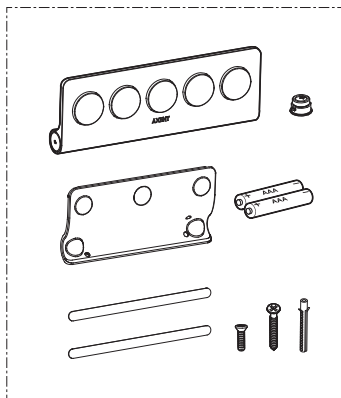

INSTALLATION MANUAL

安装手册

Remote Control

遥控器

安装前确认

■ 概览

遥控器 A

遥控器 C

遥控器 B

遥控器 D

安装前确认

■ 所需工具 (自备)

■ 安装位置参考

 方便使用位置的参考范围

安装步骤

A | **B**

1

适用于遥控器 A

①

②

③

2

安装步骤

3  
ø 6 mm 32 mm

3

5

安装步骤

D

2  
ø 6 mm 32 mm

1 

3

安装步骤