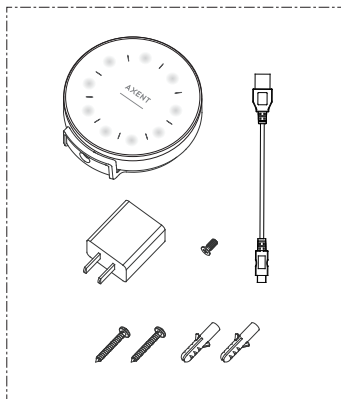

INSTALLATION MANUAL

安装手册

Remote Control

遥控器

安装前确认

■ 概览

遥控器 A

遥控器 C

遥控器 B

遥控器 D

安装前确认

■ 所需工具 (自备)

■ 安装位置参考

 方便使用位置的参考范围

安装步骤

A | **B**

1

适用于遥控器 A

①

②

③

2

安装步骤

3  
ø 6 mm 32 mm

3

5

安装步骤

D

2  
ø 6 mm 32 mm

1 

3

安装步骤