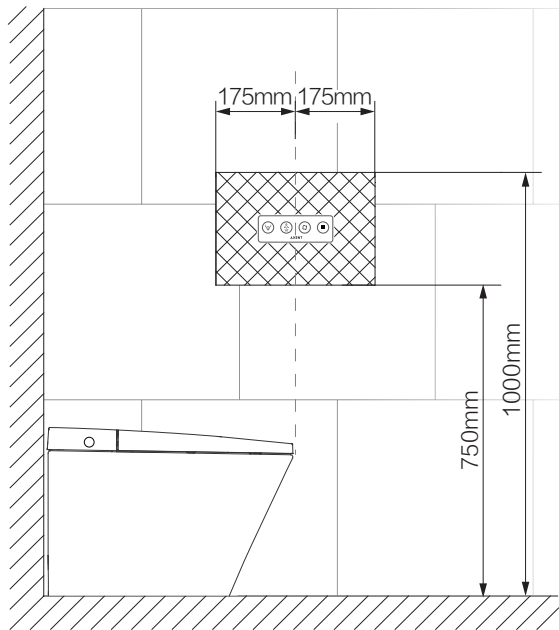

遥控器 B

遥控器 D

安装前确认

■ 所需工具 (自备)

■ 安装位置参考

 方便使用位置的参考范围

安装步骤

A | **B**

1

适用于遥控器 A

①

②

③

2

安装步骤

3  
ø 6 mm 32 mm