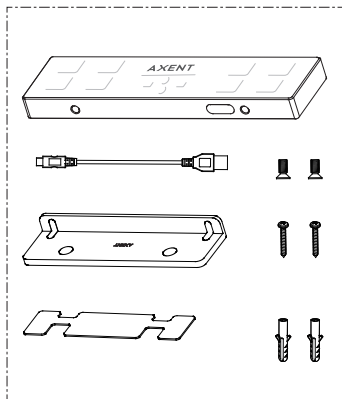

INSTALLATION MANUAL

安装手册

Remote Control

遥控器

安装前确认

■ 概览

遥控器 A

遥控器 C

遥控器 B

遥控器 D

安装前确认

■ 所需工具 (自备)

■ 安装位置参考

 方便使用位置的参考范围

安装步骤

A | **B**

1

适用于遥控器 A

①

②

③

2

安装步骤

3  
ø 6 mm 32 mm

3

5

安装步骤

D

2  
ø 6 mm 32 mm

1 

3

安装步骤