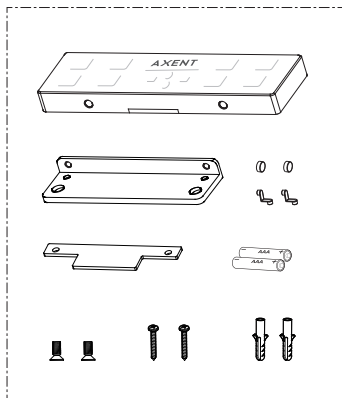

INSTALLATION MANUAL

安装手册

Remote Control

遥控器

安装前确认

■ 概览

遥控器 A

遥控器 C

遥控器 B

遥控器 D

安装前确认

■ 所需工具 (自备)

■ 安装位置参考

 方便使用位置的参考范围

安装步骤

A | **B**

1

适用于遥控器 A

①

②

③

2

安装步骤

3  
ø 6 mm 32 mm

3

5

安装步骤

D

2  
ø 6 mm 32 mm

1 

3

安装步骤