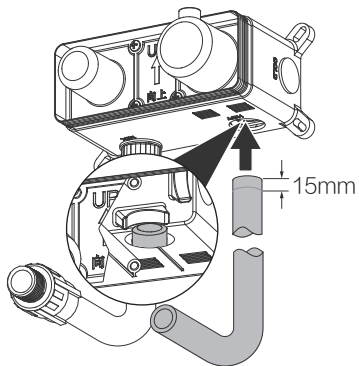

- ① 包含墙面装饰物(如瓷砖等)
- ② 为确保温控盒安装方便, 请确保预埋管的长度 $\leq 1000$
- \* 为建议高度范围

单位: mm

1

3

2

4

**!** 预埋盒固定方式可根据实际情况选择螺钉锁固或其他方式。