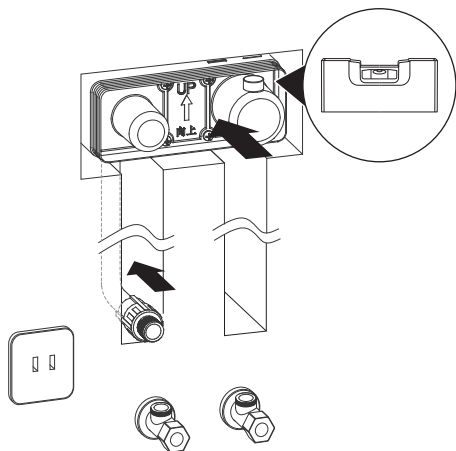

- ① 包含墙面装饰物(如瓷砖等)
- ② 为确保温控盒安装方便, 请确保预埋管的长度 $\leq 1000$
- \* 为建议高度范围

单位: mm

1

3

2

4

**!** 预埋盒固定方式可根据实际情况选择螺钉锁固或其他方式。