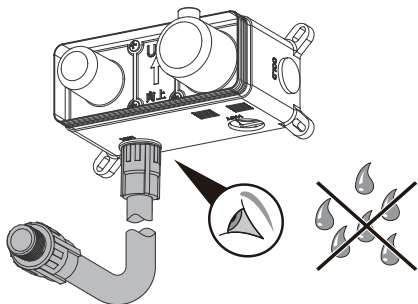

- ① 包含墙面装饰物(如瓷砖等)
- ② 为确保温控盒安装方便, 请确保预埋管的长度 $\leq 1000$
- \* 为建议高度范围

单位: mm

1

3

2

4

**!** 预埋盒固定方式可根据实际情况选择螺钉锁固或其他方式。