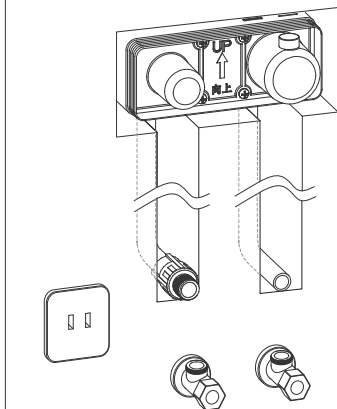

- ① 包含墙面装饰物(如瓷砖等)
- ② 为确保温控盒安装方便, 请确保预埋管的长度 $\leq 1000$
- \* 为建议高度范围

单位: mm

1

3

2

4

**!** 预埋盒固定方式可根据实际情况选择螺钉锁固或其他方式。