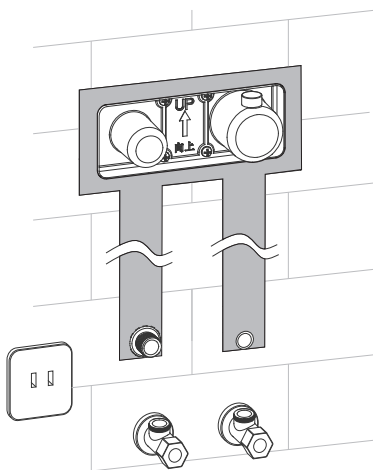

- ① 包含墙面装饰物(如瓷砖等)
- ② 为确保温控盒安装方便, 请确保预埋管的长度 $\leq 1000$
- \* 为建议高度范围

单位: mm

1

3

2

4

**!** 预埋盒固定方式可根据实际情况选择螺钉锁固或其他方式。