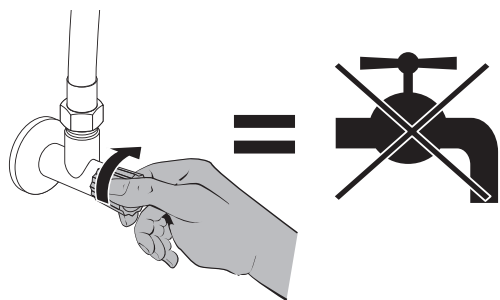

安装步骤

■ 安装坐便器

1