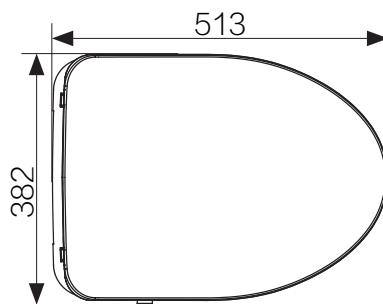

温馨提示

- 本产品出厂前已进行通水检测，取出产品时可能会有少量残留水滴流出，属于正常现象。

安装前确认

■ 尺寸图 (单位: mm)

- [E010-01]

- [E011-01]

- [E012-01]

■ 适配尺寸 (单位: mm)