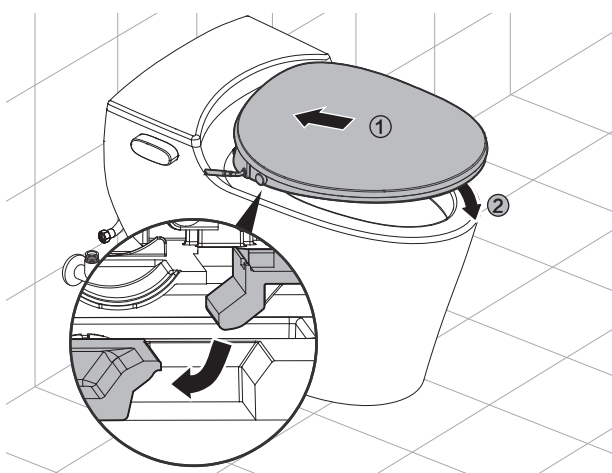

6

7

8

9

10

11

12

■ 试运行

1) 开启角阀

旋转角阀，打开进水管路。

2) 接通电源

将电源插头插入插座，并确认电源插头已插紧，按下漏电保护器复位键。

3) 功能测试

用手按住座圈感应位置，对冲刷及清洗功能进行测试，检查是否漏水，并确保坐便器和遥控器能够正常运行。

! 温馨提示:

检查过程中请注意遮挡喷嘴，以免水直接喷向人体。