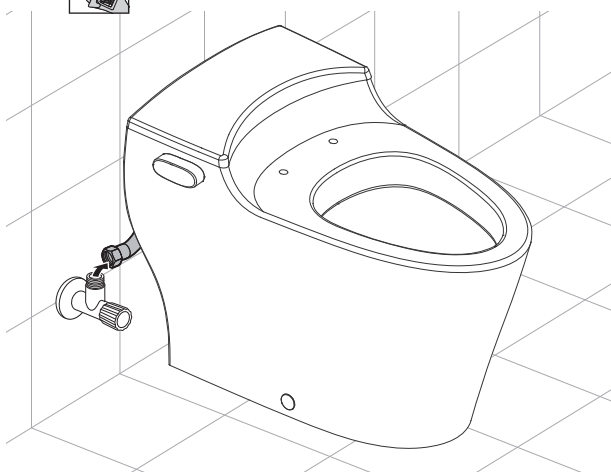

温馨提示

- 本产品出厂前已进行通水检测，取出产品时可能会有少量残留水滴流出，属于正常现象。

安装前确认

■ 尺寸图 (单位: mm)

- [E010-01]

- [E011-01]

- [E012-01]

■ 适配尺寸 (单位: mm)

■ 包装清单

安装步骤

■ 安装坐便器

1

4

2

5

3

1) 开启角阀

旋转角阀，打开进水管路。

2) 接通电源

将电源插头插入插座，并确认电源插头已插紧，按下漏电保护器复位键。

3) 功能测试

用手按住座圈感应位置，对冲刷及清洗功能进行测试，检查是否漏水，并确保坐便器和遥控器能够正常运行。

! 温馨提示:

检查过程中请注意遮挡喷嘴，以免水直接喷向人体。