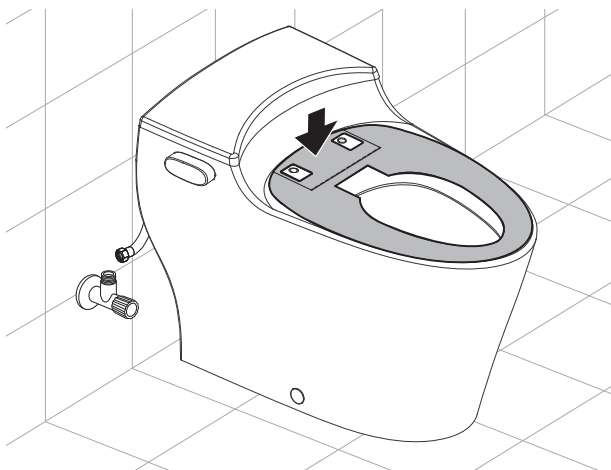

温馨提示

- 本产品出厂前已进行通水检测，取出产品时可能会有少量残留水滴流出，属于正常现象。

安装前确认

■ 尺寸图 (单位: mm)

- [E010-01]

- [E011-01]

- [E012-01]

■ 适配尺寸 (单位: mm)

■ 包装清单

安装步骤

■ 安装坐便器

1

4

2

5

3

1) 开启角阀

旋转角阀，打开进水管路。

2) 接通电源

将电源插头插入插座，并确认电源插头已插紧，按下漏电保护器复位键。

3) 功能测试

用手按住座圈感应位置，对冲刷及清洗功能进行测试，检查是否漏水，并确保坐便器和遥控器能够正常运行。

! 温馨提示:

检查过程中请注意遮挡喷嘴，以免水直接喷向人体。