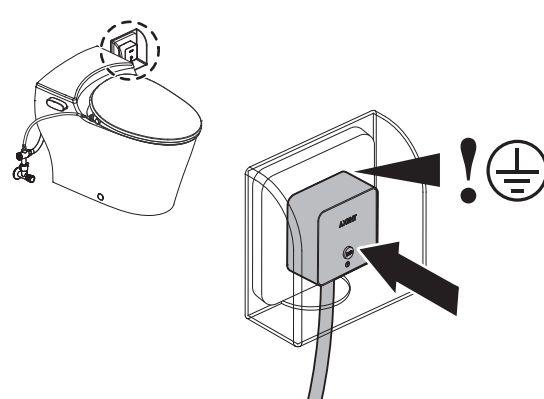

6

7

8

9

10

11

12

■ 试运行

1) 开启角阀

旋转角阀，打开进水管路。

2) 接通电源

将电源插头插入插座，并确认电源插头已插紧，按下漏电保护器复位键。

3) 功能测试

用手按住座圈感应位置，对冲刷及清洗功能进行测试，检查是否漏水，并确保坐便器和遥控器能够正常运行。

! 温馨提示:

检查过程中请注意遮挡喷嘴，以免水直接喷向人体。