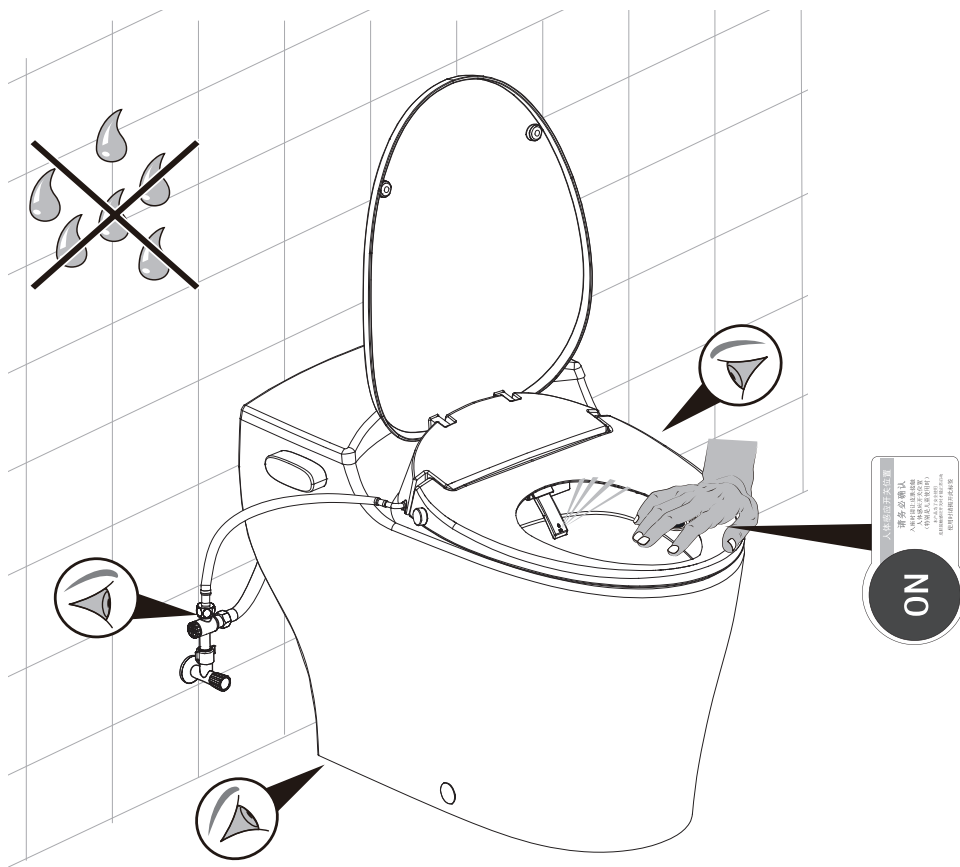

1) 开启角阀

旋转角阀，打开进水管路。

2) 接通电源

将电源插头插入插座，并确认电源插头已插紧，按下漏电保护器复位键。

3) 功能测试

用手按住座圈感应位置，对冲刷及清洗功能进行测试，检查是否漏水，并确保坐便器和遥控器能够正常运行。

! 温馨提示:

检查过程中请注意遮挡喷嘴，以免水直接喷向人体。