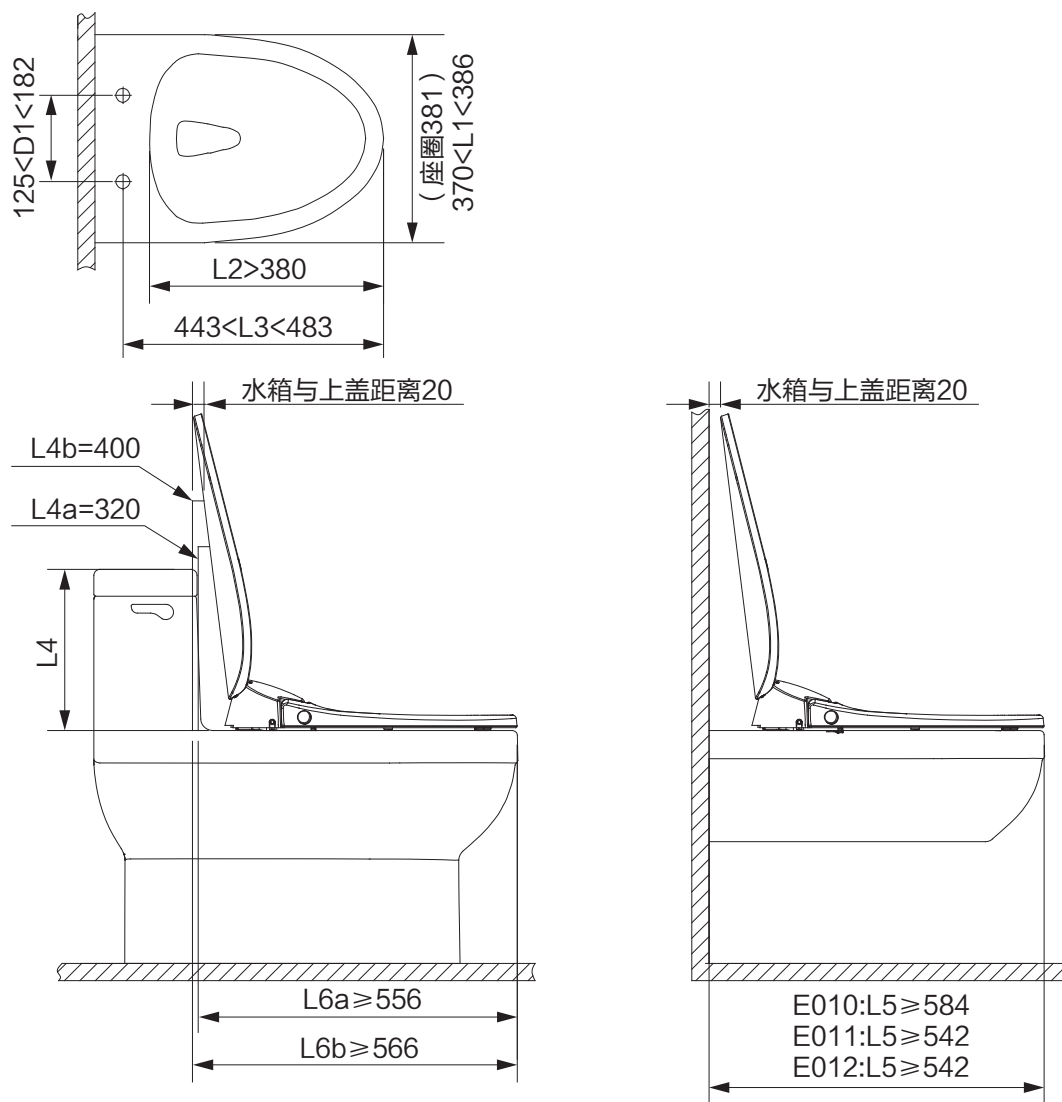

温馨提示

- 本产品出厂前已进行通水检测，取出产品时可能会有少量残留水滴流出，属于正常现象。

安装前确认

■ 尺寸图 (单位: mm)

- [E010-01]

- [E011-01]

- [E012-01]

■ 适配尺寸 (单位: mm)