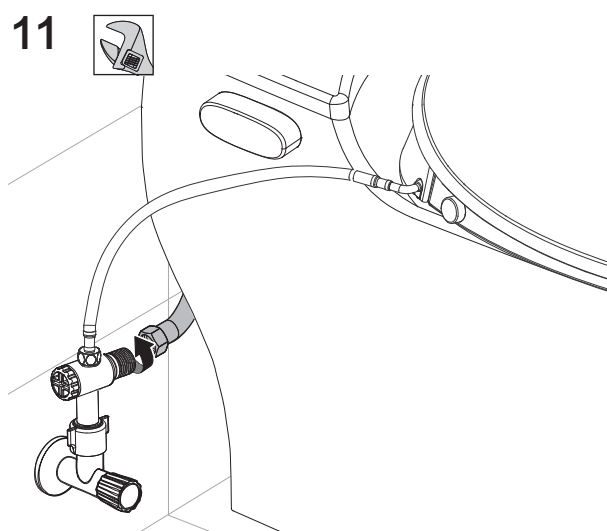

6

7

8

9

10

11

12

■ 试运行

1) 开启角阀

旋转角阀，打开进水管路。

2) 接通电源

将电源插头插入插座，并确认电源插头已插紧，按下漏电保护器复位键。

3) 功能测试

用手按住座圈感应位置，对冲刷及清洗功能进行测试，检查是否漏水，并确保坐便器和遥控器能够正常运行。

! 温馨提示:

检查过程中请注意遮挡喷嘴，以免水直接喷向人体。