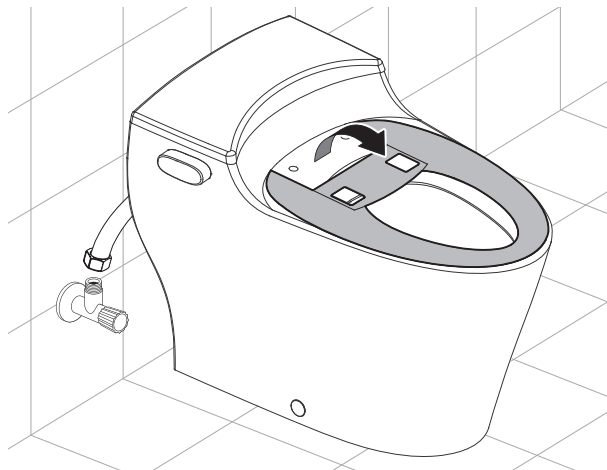

温馨提示

- 本产品出厂前已进行通水检测，取出产品时可能会有少量残留水滴流出，属于正常现象。

安装前确认

■ 尺寸图 (单位: mm)

- [E010-01]

- [E011-01]

- [E012-01]

■ 适配尺寸 (单位: mm)

■ 包装清单

安装步骤

■ 安装坐便器

1

4

2

5

3

1) 开启角阀

旋转角阀，打开进水管路。

2) 接通电源

将电源插头插入插座，并确认电源插头已插紧，按下漏电保护器复位键。

3) 功能测试

用手按住座圈感应位置，对冲刷及清洗功能进行测试，检查是否漏水，并确保坐便器和遥控器能够正常运行。

! 温馨提示:

检查过程中请注意遮挡喷嘴，以免水直接喷向人体。