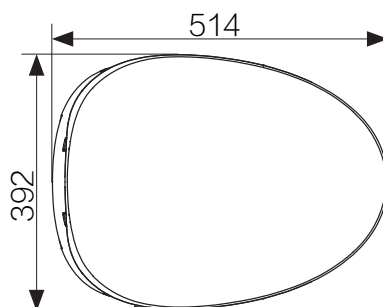

温馨提示

- 本产品出厂前已进行通水检测，取出产品时可能会有少量残留水滴流出，属于正常现象。

安装前确认

■ 尺寸图 (单位: mm)

- [E010-01]

- [E011-01]

- [E012-01]

■ 适配尺寸 (单位: mm)