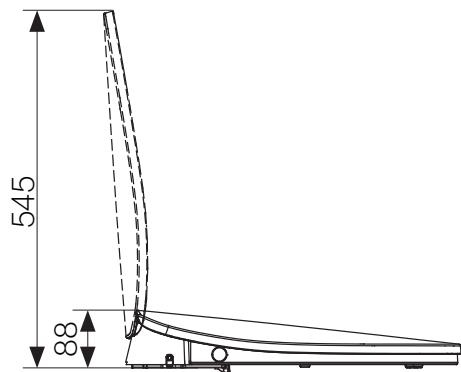

温馨提示

- 本产品出厂前已进行通水检测，取出产品时可能会有少量残留水滴流出，属于正常现象。

安装前确认

■ 尺寸图 (单位: mm)

- [E010-01]

- [E011-01]

- [E012-01]

■ 适配尺寸 (单位: mm)