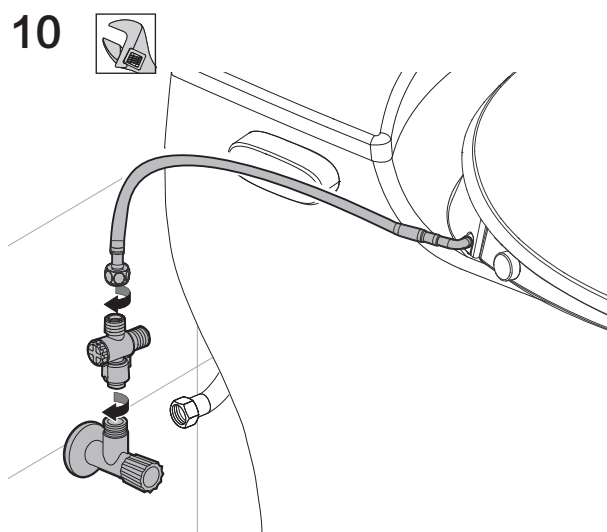

6

7

8

9

10

11

12

■ 试运行

1) 开启角阀

旋转角阀，打开进水管路。

2) 接通电源

将电源插头插入插座，并确认电源插头已插紧，按下漏电保护器复位键。

3) 功能测试

用手按住座圈感应位置，对冲刷及清洗功能进行测试，检查是否漏水，并确保坐便器和遥控器能够正常运行。

! 温馨提示:

检查过程中请注意遮挡喷嘴，以免水直接喷向人体。