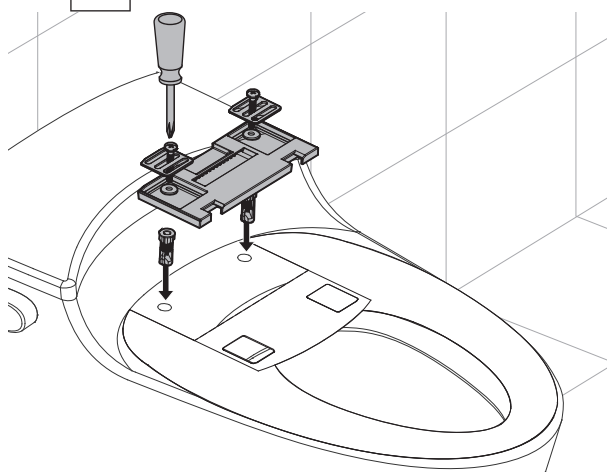

温馨提示

- 本产品出厂前已进行通水检测，取出产品时可能会有少量残留水滴流出，属于正常现象。

安装前确认

■ 尺寸图 (单位: mm)

- [E010-01]

- [E011-01]

- [E012-01]

■ 适配尺寸 (单位: mm)

■ 包装清单

安装步骤

■ 安装坐便器

1

4

2

5

3

1) 开启角阀

旋转角阀，打开进水管路。

2) 接通电源

将电源插头插入插座，并确认电源插头已插紧，按下漏电保护器复位键。

3) 功能测试

用手按住座圈感应位置，对冲刷及清洗功能进行测试，检查是否漏水，并确保坐便器和遥控器能够正常运行。

! 温馨提示:

检查过程中请注意遮挡喷嘴，以免水直接喷向人体。