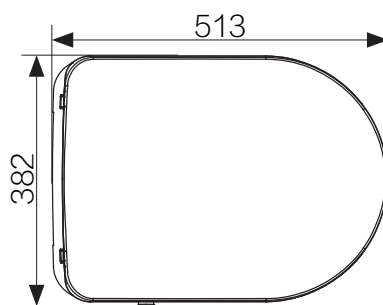

温馨提示

- 本产品出厂前已进行通水检测，取出产品时可能会有少量残留水滴流出，属于正常现象。

安装前确认

■ 尺寸图 (单位: mm)

- [E010-01]

- [E011-01]

- [E012-01]

■ 适配尺寸 (单位: mm)