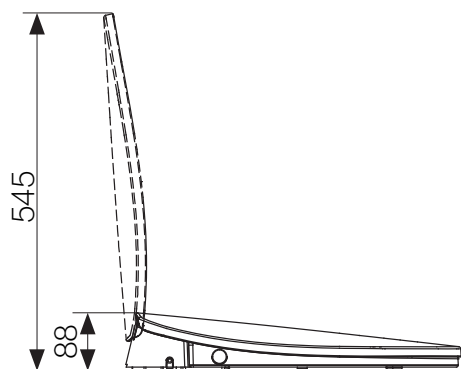

温馨提示

- 本产品出厂前已进行通水检测，取出产品时可能会有少量残留水滴流出，属于正常现象。

安装前确认

■ 尺寸图 (单位: mm)

- [E010-01]

- [E011-01]

- [E012-01]

■ 适配尺寸 (单位: mm)