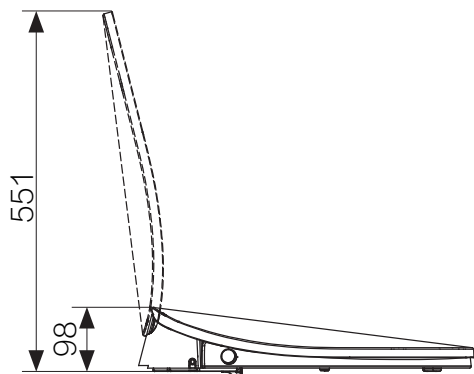

温馨提示

- 本产品出厂前已进行通水检测，取出产品时可能会有少量残留水滴流出，属于正常现象。

安装前确认

■ 尺寸图 (单位: mm)

- [E010-01]

- [E011-01]

- [E012-01]

■ 适配尺寸 (单位: mm)