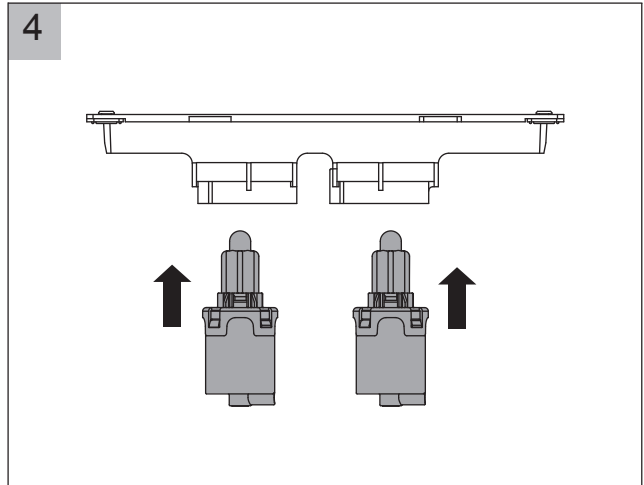

## 安装手册

ACTUATOR PLATE

气动面板

# Installation

A703-0153-M1  
 A703-0120-M1  
 A703-0151-M1  
 A703-0150-M1

A704-0120-M1  
 A704-0153-M1  
 A704-0151-M1  
 A704-0150-M1

A713-0120-M1  
 A713-0101-M1  
 A713-0151-M1  
 A713-0153-M1

A707-0153-M1  
 A707-0120-M1  
 A707-0151-M1  
 A707-0101-M1