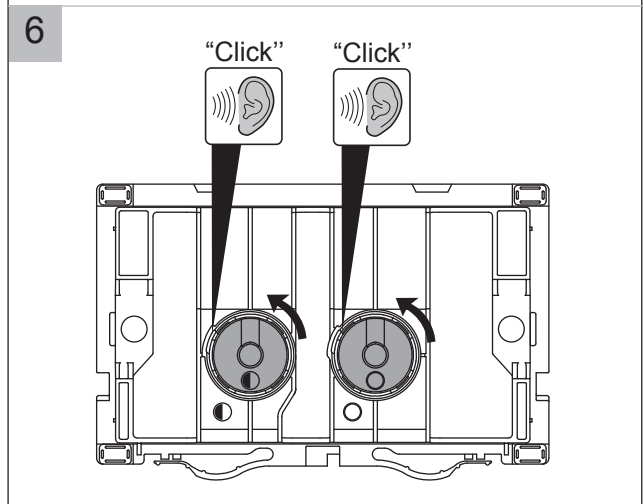

## 安装手册

ACTUATOR PLATE

气动面板

# Installation

A703-0153-M1  
 A703-0120-M1  
 A703-0151-M1  
 A703-0150-M1

A704-0120-M1  
 A704-0153-M1  
 A704-0151-M1  
 A704-0150-M1

A713-0120-M1  
 A713-0101-M1  
 A713-0151-M1  
 A713-0153-M1

A707-0153-M1  
 A707-0120-M1  
 A707-0151-M1  
 A707-0101-M1