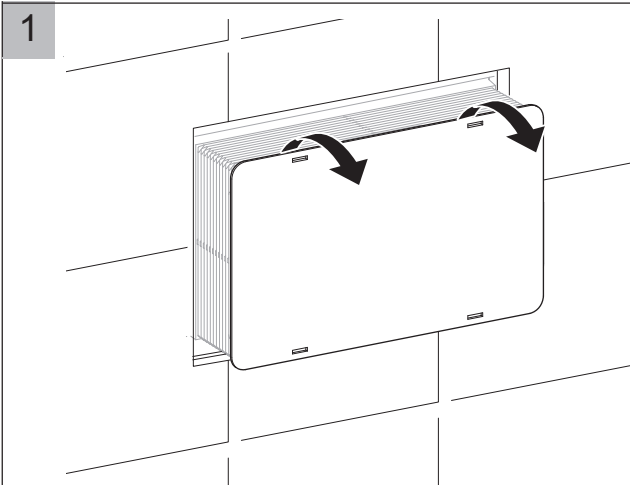

## 安装手册

ACTUATOR PLATE

气动面板

# Installation

A703-0153-M1  
 A703-0120-M1  
 A703-0151-M1  
 A703-0150-M1

A704-0120-M1  
 A704-0153-M1  
 A704-0151-M1  
 A704-0150-M1

A713-0120-M1  
 A713-0101-M1  
 A713-0151-M1  
 A713-0153-M1

A707-0153-M1  
 A707-0120-M1  
 A707-0151-M1  
 A707-0101-M1