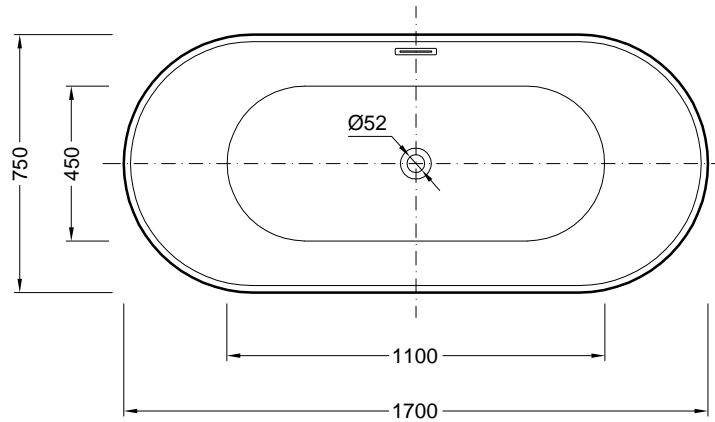

Front view
主视图

Left view
左视图

Top view
俯视图

产品名称	马尔他1700_独立缸	图纸名称	销售图			设计	设计日期 2021-03-9 15:40	变更 标记	变更内容	修订人	版本	修改日期
		产品规格	浴缸: 1700×750×445/580									
客户名称		型号	比例	1:22		审核		△				
		视角		单位	mm							
恩仕长泰休闲卫浴有限公司		共	张	第	张	批准		△				