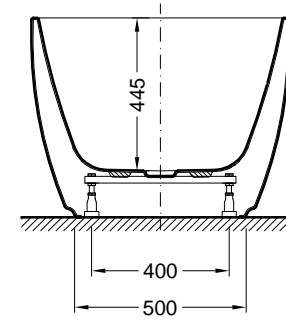

Front view
主视图

Left view
左视图

Top view
俯视图

产品名称	马尔他1700_独立缸	图纸名称	销售图			设计	设计日期 2021-03-9 15:40	变更 标记	变更内容	修订人	版本	修改日期
		产品规格	浴缸: 1700×750×445/580									
客户名称		型号	比例	1:22		审核		△				
		视角		单位	mm							
恩仕长泰休闲卫浴有限公司		共	张	第	张	批准		△				