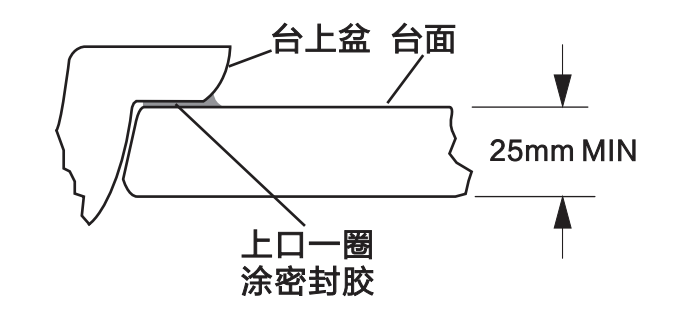

完成墙/挡水板  
40mm MIN

420mm

564mm

**AXENT**  
吉恩台上盆 L060-3101  
Gene Drop-in Basin

盆外轮廓线

盆内轮廓线

按此线开孔