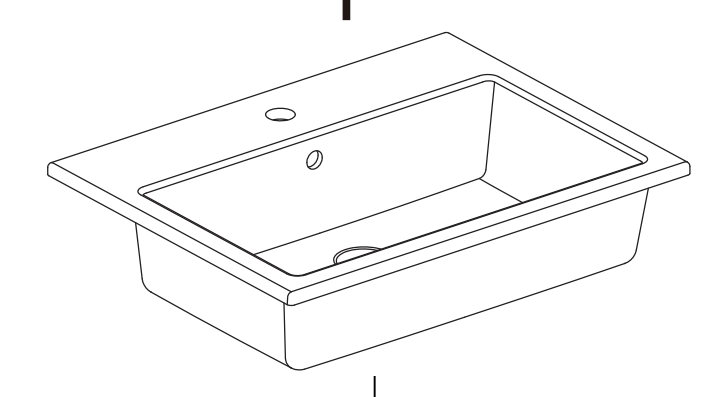

完成墙/挡水板  
40mm MIN

420mm

564mm

**AXENT**  
吉恩台上盆 L060-3101  
Gene Drop-in Basin

盆外轮廓线

盆内轮廓线

按此线开孔