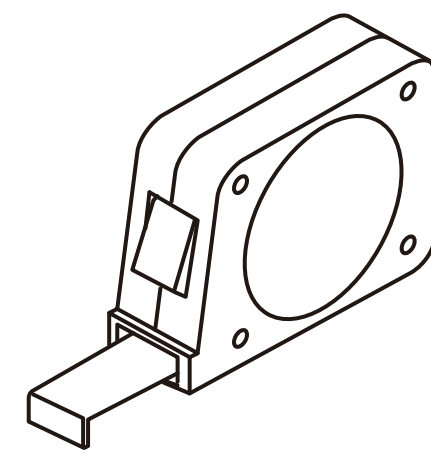

包装清单

坐便器配件

连接螺栓

膨胀螺母

蝶形螺母

固定板

三通接头

调节片

进水软管

垫片

遥控器及其配件（单位：mm）

遥控器

遥控器支架

电池
(AAA×2)

塑料膨胀栓

螺钉
(ST4×25)

螺帽

附件

安装模板

安装说明

用户手册

安装工具

卷尺

记号笔

十字螺丝刀

电钻

Φ6mm钻头

扳手

1.

2.

方法一

方法二