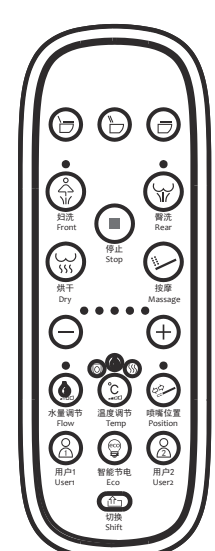

包装清单

坐便器配件

连接螺栓

膨胀螺母

蝶形螺母

固定板

三通接头

调节片

进水软管

垫片

遥控器及其配件（单位：mm）

遥控器

遥控器支架

电池
(AAA×2)

塑料膨胀栓

螺钉
(ST4×25)