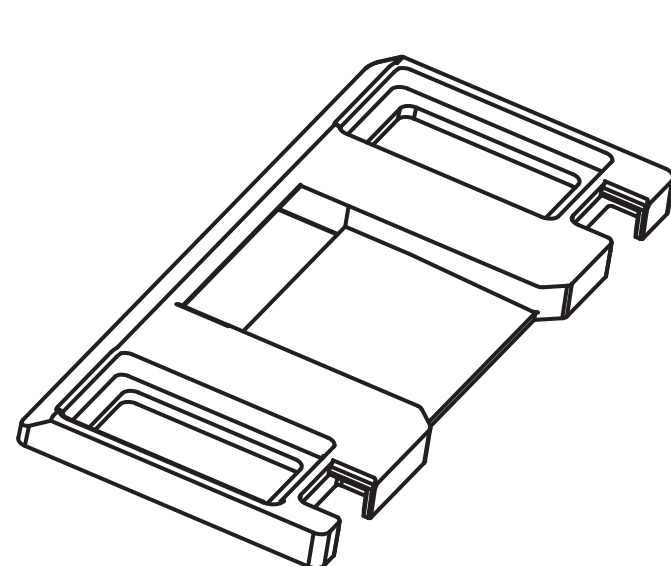

包装清单

坐便器配件

连接螺栓

膨胀螺母

蝶形螺母

固定板

三通接头

调节片

进水软管

垫片

遥控器及其配件（单位：mm）

遥控器

遥控器支架

电池
(AAA×2)

塑料膨胀栓

螺钉
(ST4×25)