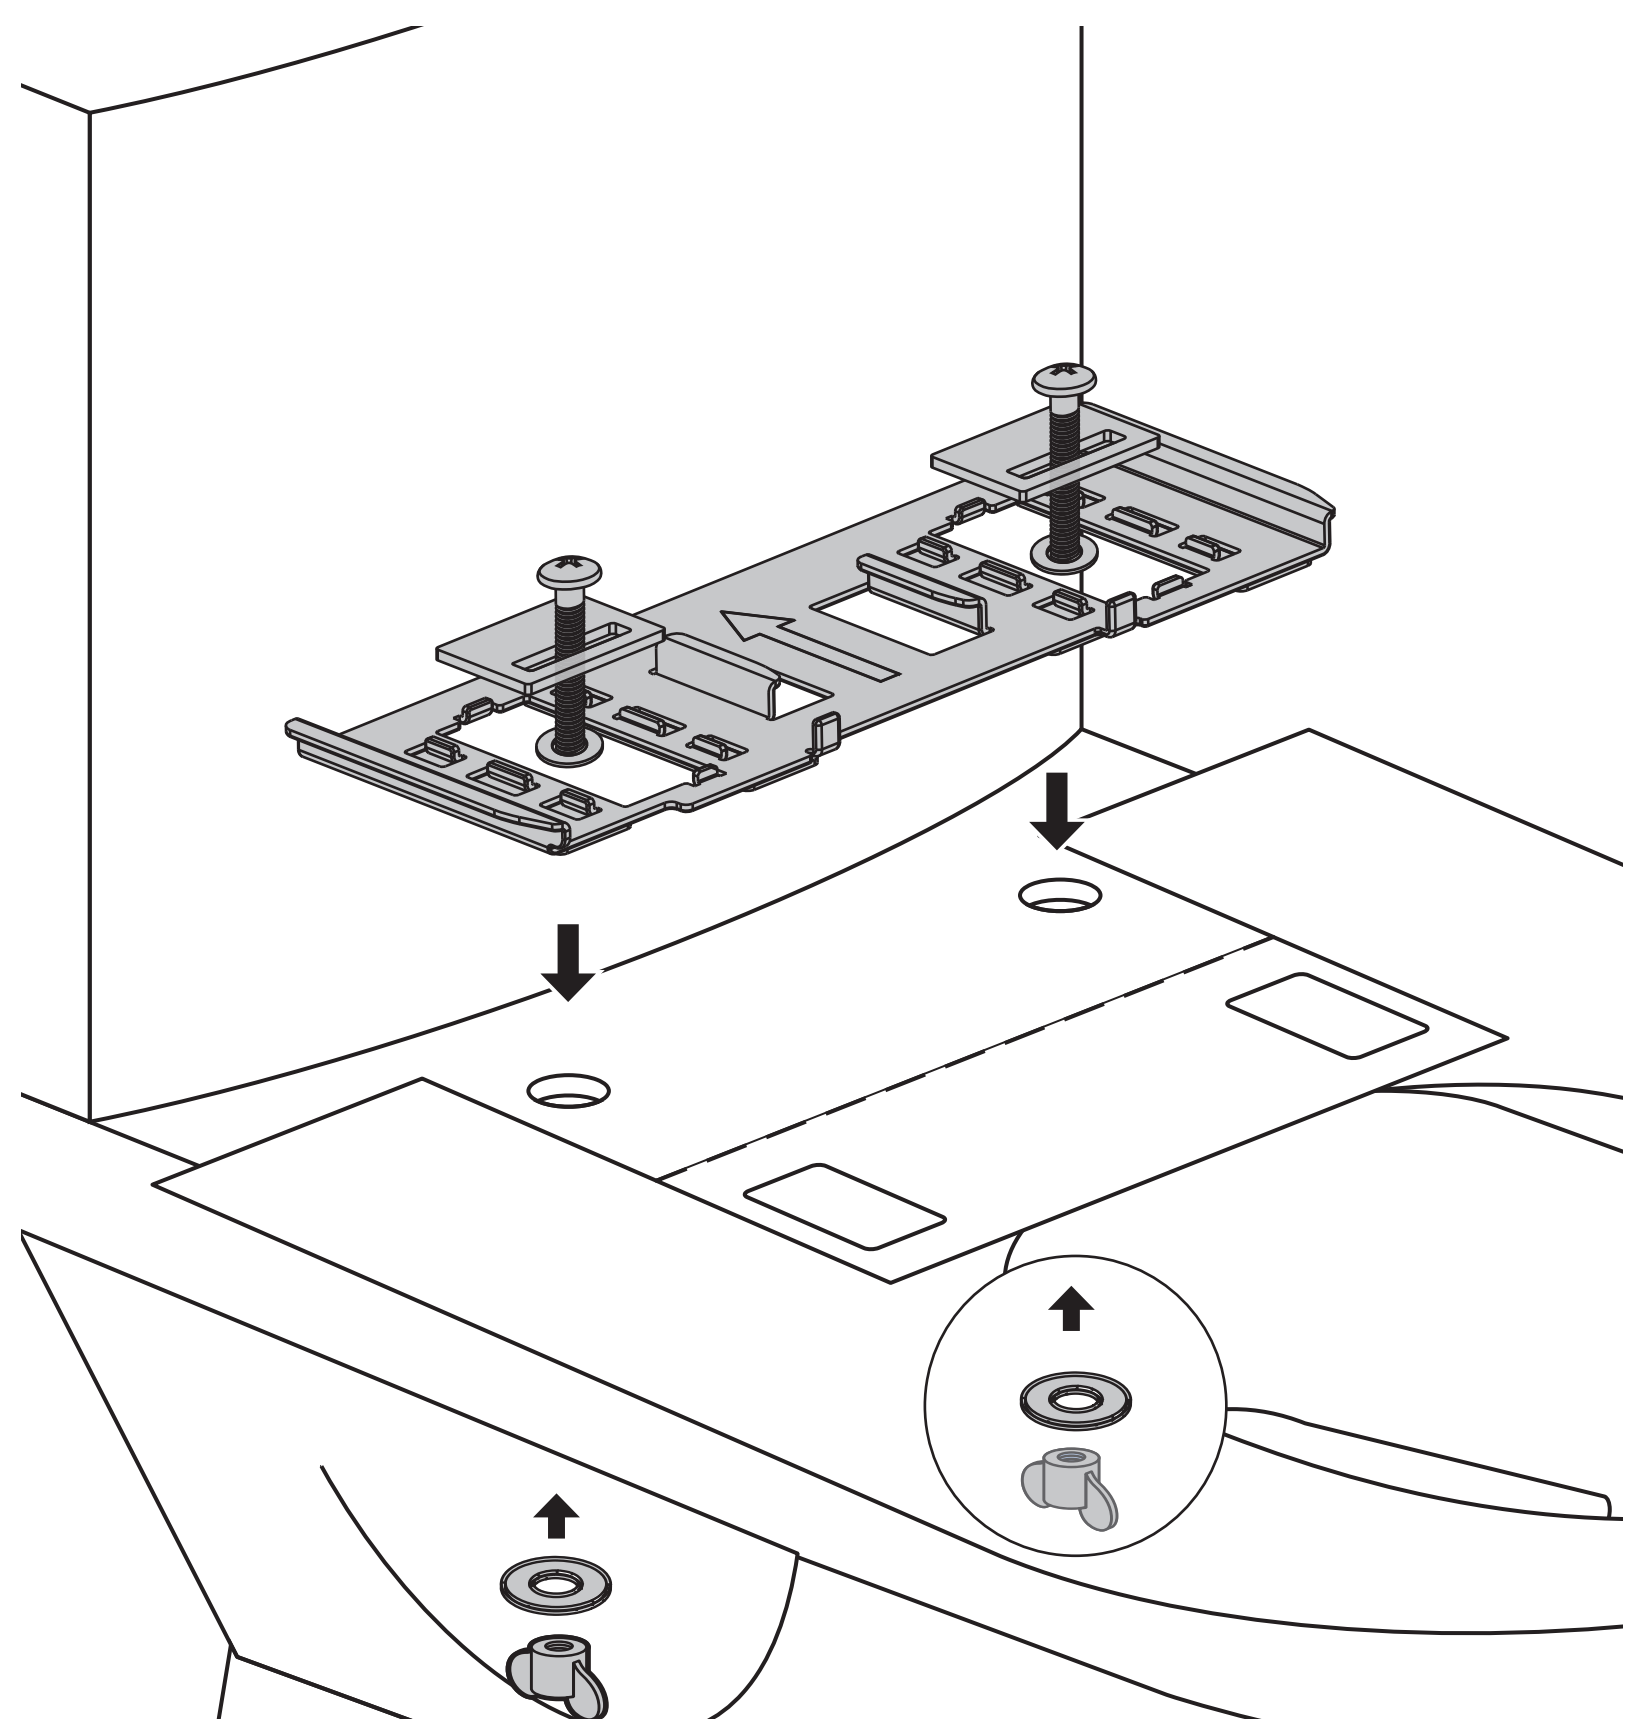

进水软管

垫片

遥控器及其配件（单位：mm）

遥控器

遥控器支架

电池
(AAA×2)

塑料膨胀栓

螺钉
(ST4×25)

十字螺丝刀

电钻

Φ6mm钻头

扳手

1.

2.

方法一

方法二

3.

4.

5.

6.

7.

8.

9.

10.