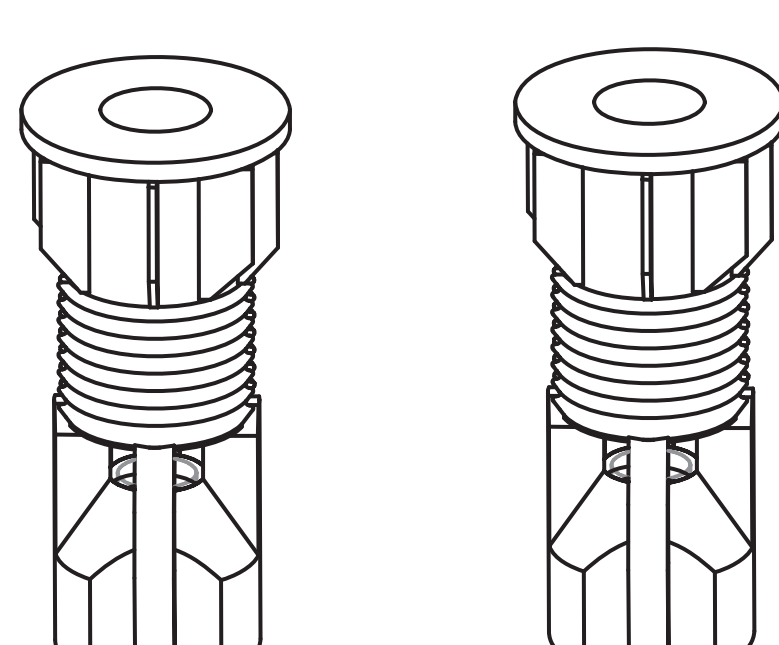

包装清单

坐便器配件

连接螺栓

膨胀螺母

蝶形螺母

固定板

三通接头

调节片

进水软管

垫片

遥控器及其配件（单位：mm）

遥控器

遥控器支架

电池
(AAA×2)

塑料膨胀栓

螺钉
(ST4×25)

十字螺丝刀

电钻

Φ6mm钻头

扳手

1.

2.

方法一

方法二