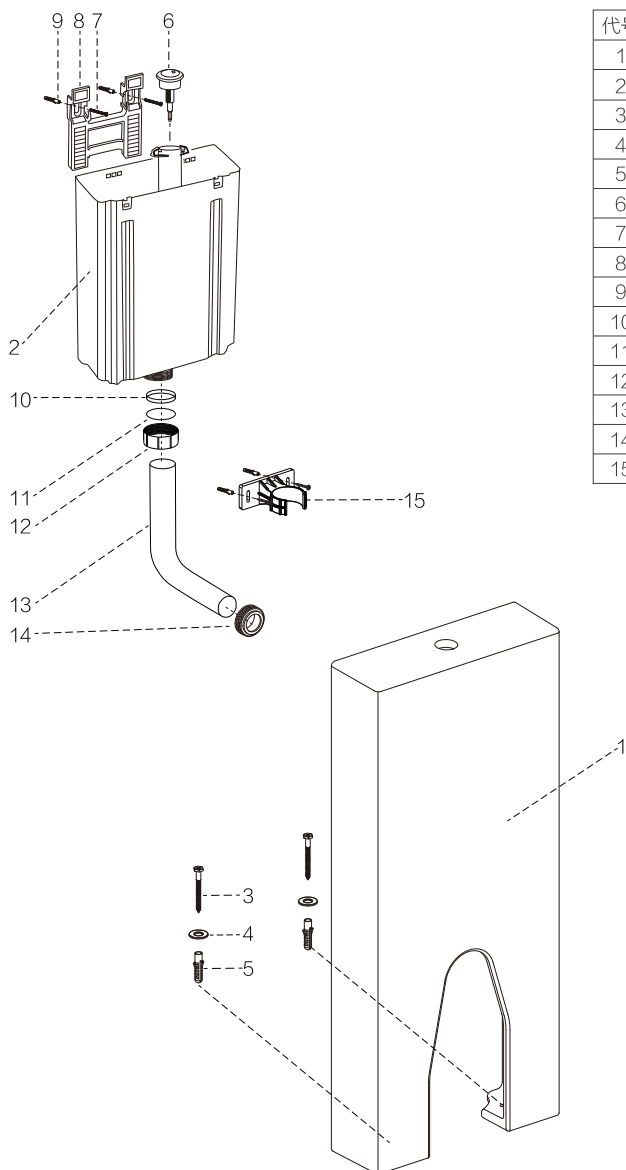

产品简图

代号	名称	数量
1	高背水箱	1
2	塑料水箱	1
3	地脚安装螺栓	2
4	地脚安装垫片	2
5	地脚安装膨胀套	2
6	水箱按钮	1
7	挂墙螺栓	2
8	挂墙架	1
9	挂墙螺栓膨胀套	2
10	密封圈	1
11	密封圈压紧垫	1
12	排水管螺母	1
13	排水管	1
14	排水管密封圈	1
15	排水管支撑件	1