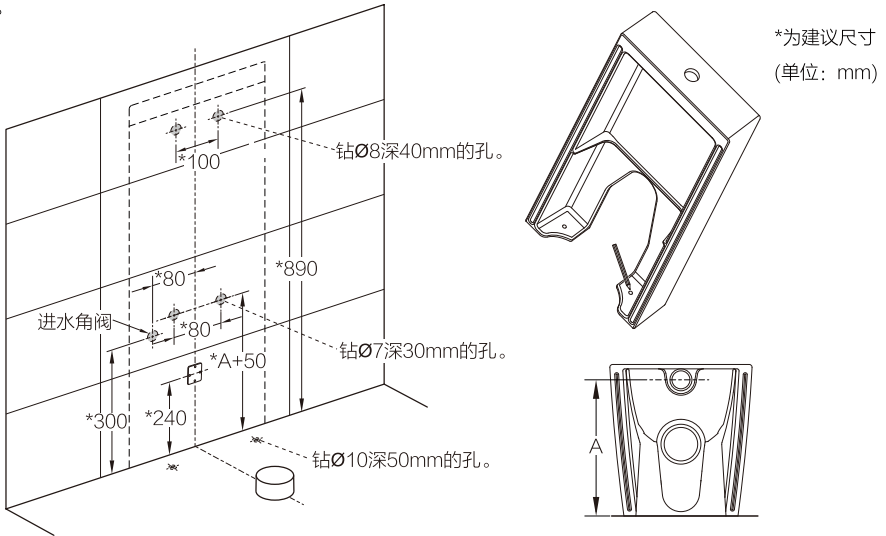

# 产品图

## 产品尺寸图

(单位:mm)

请确保仔细阅读此说明书，以便正确安装

1. 如图示，依照标示尺寸，画线钻孔；然后将高背水箱放置合适安装位置在地面标出地脚安装孔位置。

2. 如图示，安装水箱固定件，角阀、地脚膨胀套。

3. 如图示，安装水箱。