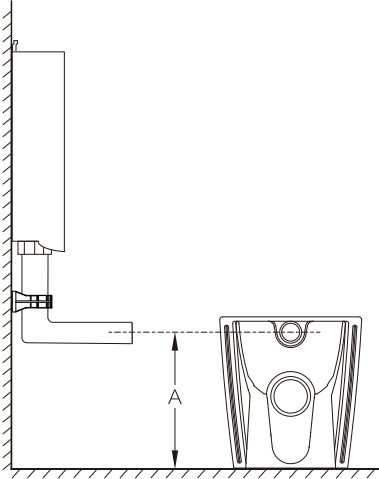

# 产品图

## 产品尺寸图

(单位:mm)

请确保仔细阅读此说明书，以便正确安装

1. 如图示，依照标示尺寸，画线钻孔；然后将高背水箱放置合适安装位置在地面标出地脚安装孔位置。

2. 如图示，安装水箱固定件，角阀、地脚膨胀套。

3. 如图示，安装水箱。

## 安装步骤

4. 调整水箱排水管道高度，使其中心与坐便器进水口中心距地面距离相同，然后将排水管塞入支撑件内。

5. 根据坐便器适当截取水箱排水管道长度；完成后安装排水口密封圈。

6. 将高背水箱抬起，套入塑料水箱挂钩；然后安装地脚螺栓及排污管；最后将按钮通过高背水箱按钮孔旋入水箱排水阀，适当旋紧。(注：安装完成后高背水箱底部需与地面贴合，上部嵌入挂钩内。)

7. 在密封圈将于陶瓷接触处涂抹润滑剂，然后将坐便器对准排水管及排污管往后推合，后测试各密封性，确保不渗漏。