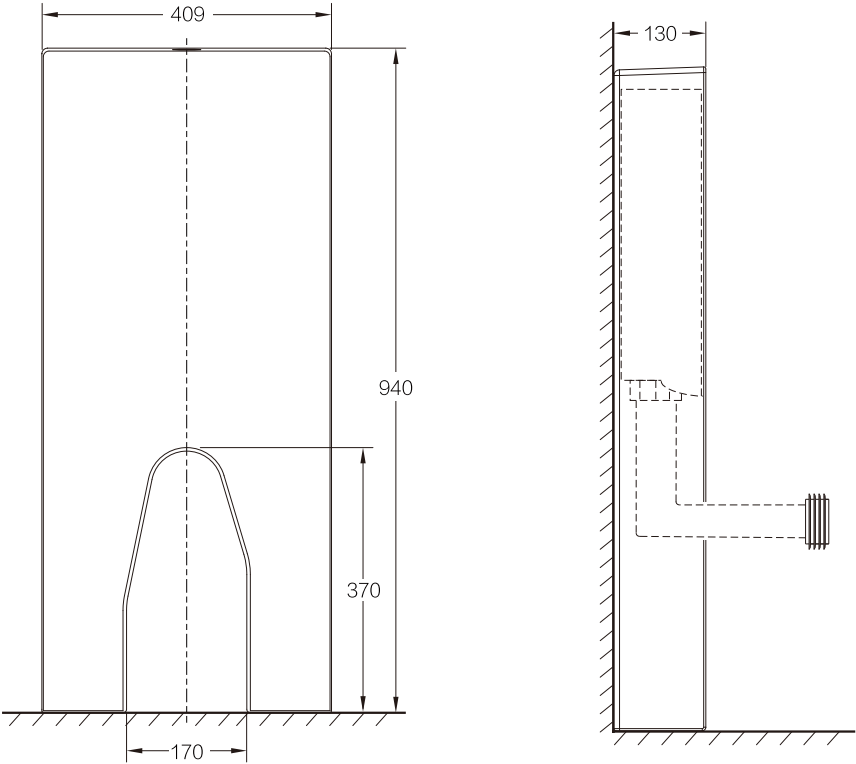

产品图

产品尺寸图

(单位:mm)