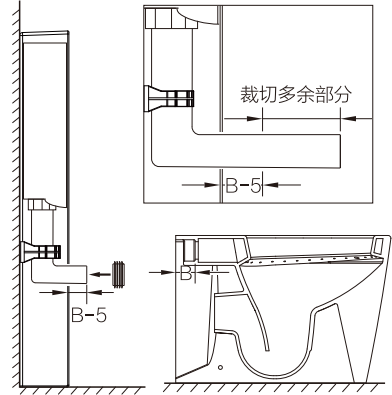

## 产品简图

代号	名称	数量
1	高背水箱	1
2	塑料水箱	1
3	地脚安装螺栓	2
4	地脚安装垫片	2
5	地脚安装膨胀套	2
6	水箱按钮	1
7	挂墙螺栓	2
8	挂墙架	1
9	挂墙螺栓膨胀套	2
10	密封圈	1
11	密封圈压紧垫	1
12	排水管螺母	1
13	排水管	1
14	排水管密封圈	1
15	排水管支撑件	1

# 产品图

## 产品尺寸图

(单位:mm)

请确保仔细阅读此说明书，以便正确安装

1. 如图示，依照标示尺寸，画线钻孔；然后将高背水箱放置合适安装位置在地面标出地脚安装孔位置。

2. 如图示，安装水箱固定件，角阀、地脚膨胀套。

3. 如图示，安装水箱。

## 安装步骤

4. 调整水箱排水管道高度，使其中心与坐便器进水口中心距地面距离相同，然后将排水管塞入支撑件内。

5. 根据坐便器适当截取水箱排水管道长度；完成后安装排水口密封圈。

6. 将高背水箱抬起，套入塑料水箱挂钩；然后安装地脚螺栓及排污管；最后将按钮通过高背水箱按钮孔旋入水箱排水阀，适当旋紧。(注：安装完成后高背水箱底部需与地面贴合，上部嵌入挂钩内。)

7. 在密封圈将于陶瓷接触处涂抹润滑剂，然后将坐便器对准排水管及排污管往后推合，后测试各密封性，确保不渗漏。