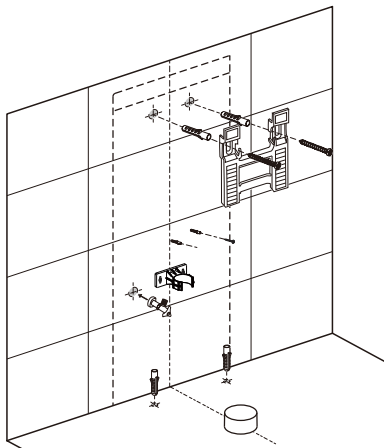

## 产品尺寸图

(单位:mm)

请确保仔细阅读此说明书，以便正确安装

1. 如图示，依照标示尺寸，画线钻孔；然后将高背水箱放置合适安装位置在地面标出地脚安装孔位置。

2. 如图示，安装水箱固定件，角阀、地脚膨胀套。

3. 如图示，安装水箱。

## 安装步骤

4. 调整水箱排水管道高度，使其中心与坐便器进水口中心距地面距离相同，然后将排水管塞入支撑件内。

5. 根据坐便器适当截取水箱排水管道长度；完成后安装排水口密封圈。

6. 将高背水箱抬起，套入塑料水箱挂钩；然后安装地脚螺栓及排污管；最后将按钮通过高背水箱按钮孔旋入水箱排水阀，适当旋紧。(注：安装完成后高背水箱底部需与地面贴合，上部嵌入挂钩内。)

7. 在密封圈将于陶瓷接触处涂抹润滑剂，然后将坐便器对准排水管及排污管往后推合，后测试各密封性，确保不渗漏。