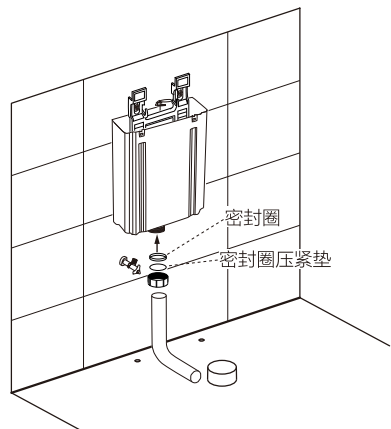

## 产品尺寸图

(单位:mm)

请确保仔细阅读此说明书，以便正确安装

1. 如图示，依照标示尺寸，画线钻孔；然后将高背水箱放置合适安装位置在地面标出地脚安装孔位置。

2. 如图示，安装水箱固定件，角阀、地脚膨胀套。

3. 如图示，安装水箱。

## 安装步骤

4. 调整水箱排水管道高度，使其中心与坐便器进水口中心距地面距离相同，然后将排水管塞入支撑件内。

5. 根据坐便器适当截取水箱排水管道长度；完成后安装排水口密封圈。

6. 将高背水箱抬起，套入塑料水箱挂钩；然后安装地脚螺栓及排污管；最后将按钮通过高背水箱按钮孔旋入水箱排水阀，适当旋紧。(注：安装完成后高背水箱底部需与地面贴合，上部嵌入挂钩内。)

7. 在密封圈将于陶瓷接触处涂抹润滑剂，然后将坐便器对准排水管及排污管往后推合，后测试各密封性，确保不渗漏。