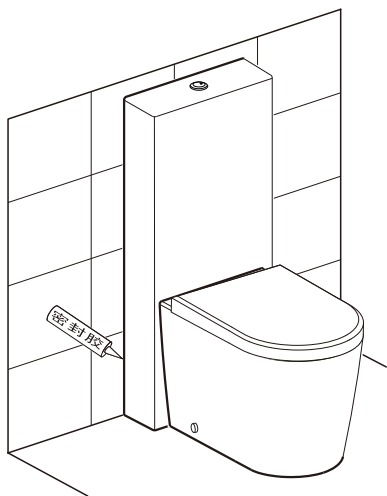

8. 安装完成后，打胶。