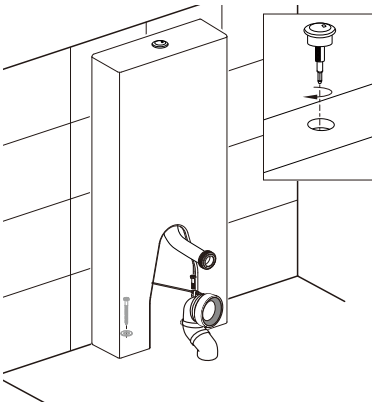

## 产品尺寸图

(单位:mm)

请确保仔细阅读此说明书，以便正确安装

1. 如图示，依照标示尺寸，画线钻孔；然后将高背水箱放置合适安装位置在地面标出地脚安装孔位置。

2. 如图示，安装水箱固定件，角阀、地脚膨胀套。

3. 如图示，安装水箱。

## 安装步骤

4. 调整水箱排水管道高度，使其中心与坐便器进水口中心距地面距离相同，然后将排水管塞入支撑件内。

5. 根据坐便器适当截取水箱排水管道长度；完成后安装排水口密封圈。

6. 将高背水箱抬起，套入塑料水箱挂钩；然后安装地脚螺栓及排污管；最后将按钮通过高背水箱按钮孔旋入水箱排水阀，适当旋紧。(注：安装完成后高背水箱底部需与地面贴合，上部嵌入挂钩内。)

7. 在密封圈将于陶瓷接触处涂抹润滑剂，然后将坐便器对准排水管及排污管往后推合，后测试各密封性，确保不渗漏。